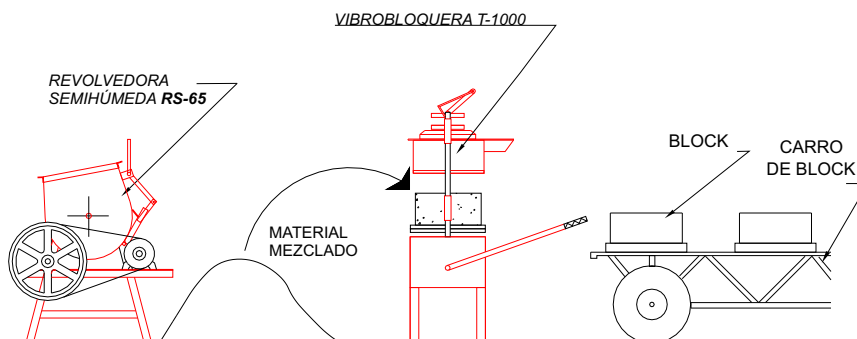

| Producto                       | Piezas por tarima | Piezas fabricadas en 8 hrs. |
|--------------------------------|-------------------|-----------------------------|
| Block 10x20x40                 | 3                 | 900                         |
| Block 12x20x40                 | 2                 | 600                         |
| Block 15x20x40                 | 2                 | 600                         |
| Block 20x20x40                 | 1                 | 300                         |
| Tabicon 10x14x28               | 3                 | 900                         |
| Adoquín Hexagonal 20x23 cms    | 2                 | 600                         |
| Adoquín Tabasco (I) 16x20 cms. | 4                 | 1200                        |

### Bloquera T-1000

- > Cuenta con motor monofásico de ¼ HP.
- > El desmolde es manual por medio de palanca.
- > Incluimos un molde a su elección.

### Revolvedora RS-65

- > Fija, horizontal con aspas helicoidales.
- > Capacidad de 30 lts. de mezclado.
- > Ideal para la bloquera T-1000.
- > Motor monofásico de 1 HP.

### Carro Bloquero

- > Cuenta con 1 llanta neumática.
- > Le caben hasta 4 tarimas para llevar desde la bloquera hasta el patio de fraguado.